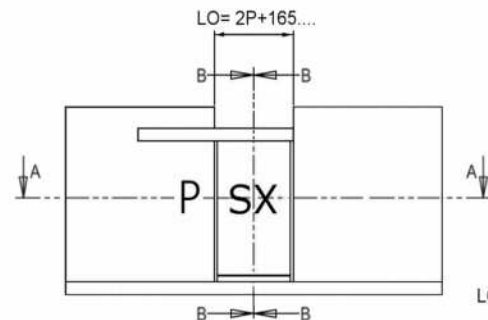

» PUERTA AUTOMÁTICA CORREDIZA DIVA LC TIPO P-SX, SX-P.
DIVA LC APS G38 S MONTAGE APPLIQUE INT
 APERTURA HACIA LA TAPA.

Puertas & Portones Automáticos, S.A. de C.V.
¡Nuestra pasión es la Solución!...

P =	
HP =	
LO = 2P + 165 =	
Chassis / Leaves	
HC = HP - 68 =	LC = P + 95 =