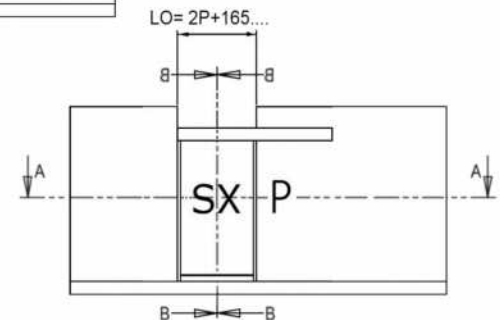

» PUERTA AUTOMÁTICA CORREDIZA DIVA LC TIPO P-SX, SX-P.
DIVA LC APS G38 S MONTAGE APPLIQUE INT
 APERTURA HACIA LA TAPA.

Puertas & Portones Automáticos, S.A. de C.V.
¡Nuestra pasión es la Solución!...

P =	
HP =	
LO = 2P + 165 =	
Chassis / Leaves	
HC = HP - 68 =	LC = P + 95 =