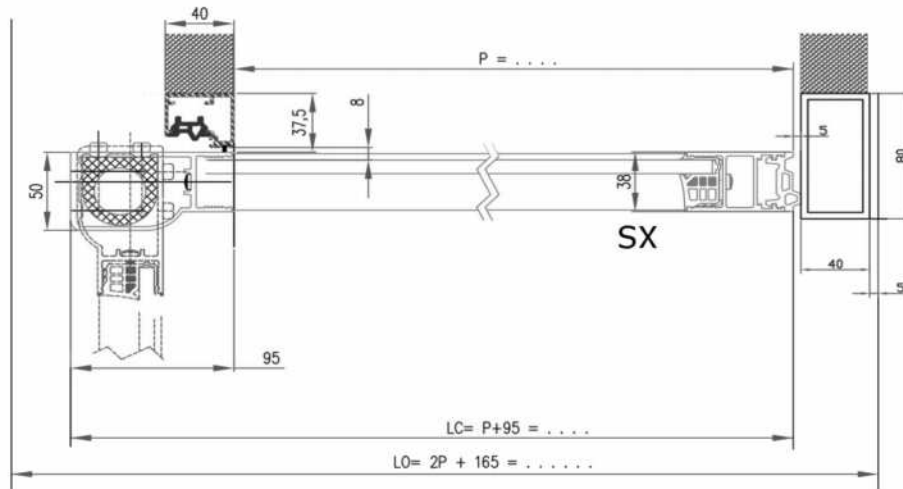

» PUERTA AUTOMÁTICA CORREDIZA DIVA LC TIPO P-SX, SX-P.
DIVA LC APS G38 S MONTAGE APPLIQUE INT
 APERTURA HACIA LA TAPA.

Puertas & Portones Automáticos, S.A. de C.V.
¡Nuestra pasión es la Solución!...

P =	
HP =	
LO = 2P + 165 =	
Chassis / Leaves	
HC = HP - 68 =	LC = P + 95 =