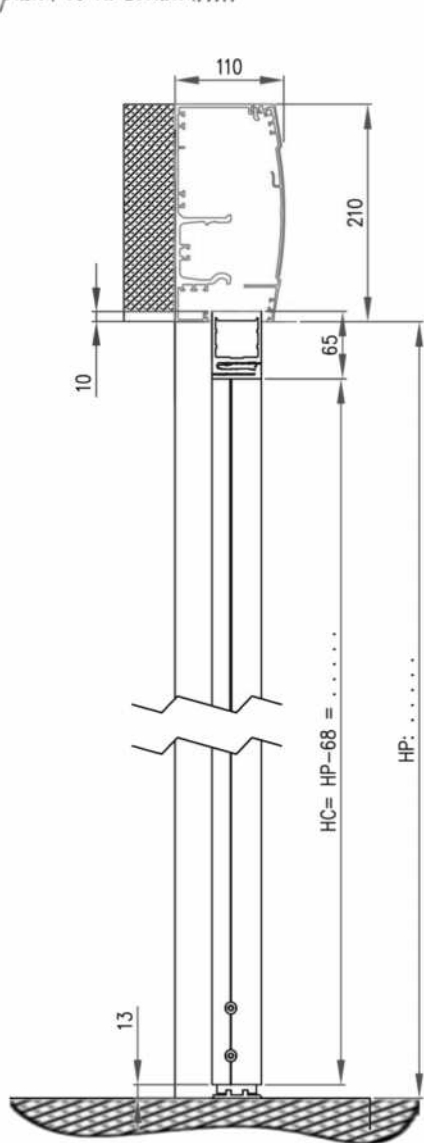

» PUERTA AUTOMÁTICA CORREDIZA DIVA LC TIPO P-SX, SX-P.
DIVA LC APS G38 S MONTAGE APPLIQUE INT
 APERTURA HACIA LA TAPA.

Puertas & Portones Automáticos, S.A. de C.V.
¡Nuestra pasión es la Solución!...

P =	
HP =	
LO = 2P + 165 =	
Chassis / Leaves	
HC = HP - 68 =	LC = P + 95 =

X	CORREDIZA
O	FIJO
P	PARED
S	ANTIPANICO

(229) 365-5662
 portonesautomaticos@adsver.com.mx
 portonesautomaticos@prodigy.net.mx

DIVA LC **APS G38 S APPLIQUE INT PE 7768**